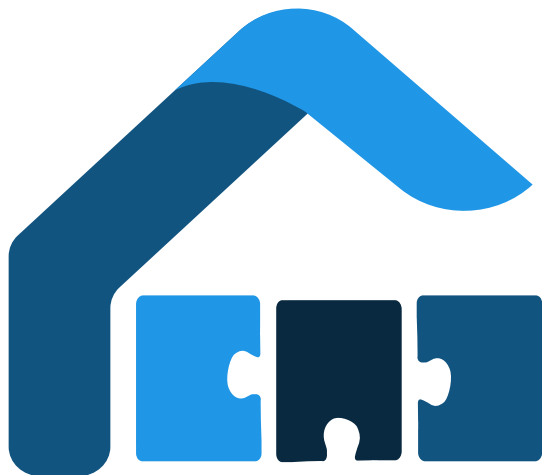

## Logo

Comunità Amiche della Disabilità

## Logo

Logo

Tipo

Font: Montserrat Medium

Comunità Amiche della Disabilità

Composizione cromatica

115380

1E96E6