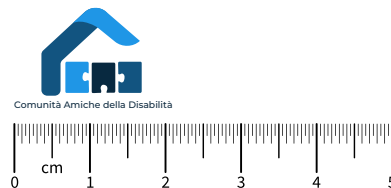

Minima leggibilità

Comunità Amiche della Disabilità